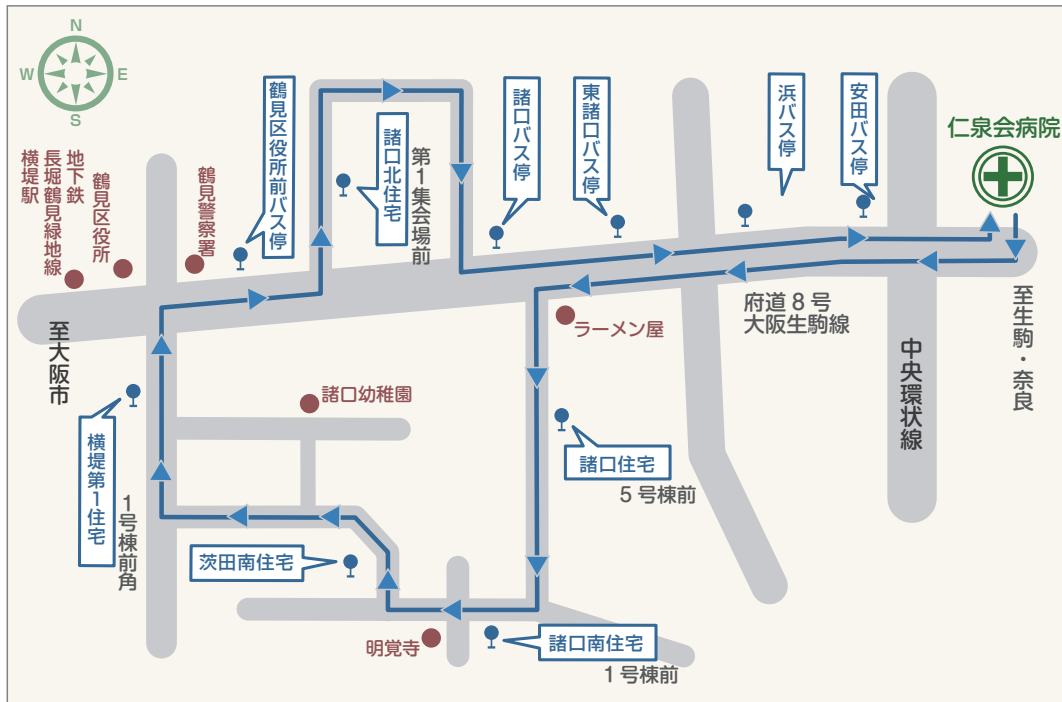

Dコース 鶴見諸口方面

時間	仁泉会病院	諸口住宅	諸口南住宅	茨田南住宅	横堤第1住宅	鶴見区役所前バス停	諸口北住宅	諸口バス停	諸口東バス停	浜バス停	安田バス停
8	20	27	29	30	33	34	35	37	38	39	40
9	40	47	49	50	53	54	55	57	58	59	00
12	20	27	29	30	33	34	35	37	38	39	40

*日・祝は運休です(土曜日は12:00が最終。その後バスはありません)。

*道路事情により、時刻が遅れたり、変更になる場合があります。