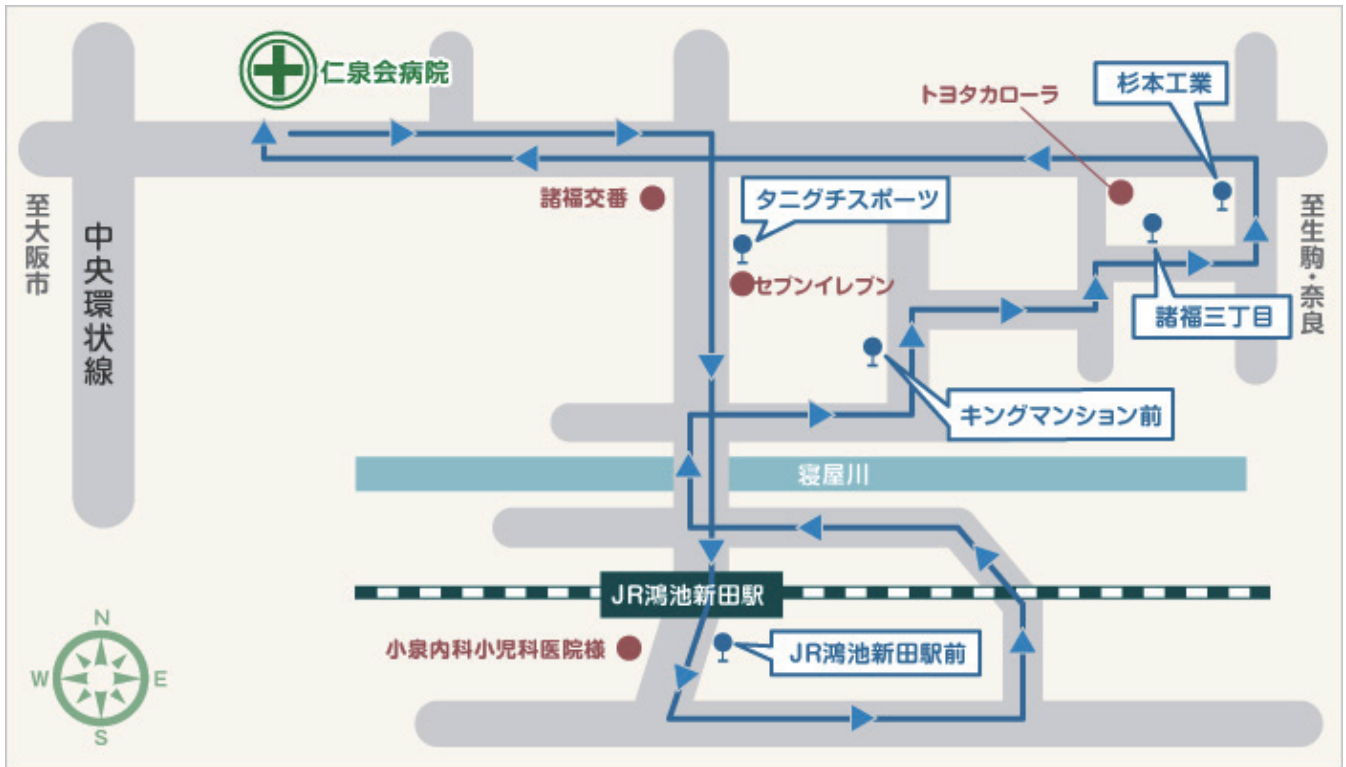

Aコース 鴻池新田方面 JR 鴻池新田駅

時間	仁泉会病院	タニグチスポーツ	JR 鴻池新田前	キングマンション前	諸福三丁目	杉本工業
8	-- 20 40	-- 23 43	-- 27 47	-- 33 53	-- 34 54	-- 35 55
9	-- 20 --	-- 23 --	-- 27 --	-- 33 --	-- 34 --	-- 35 --
10	00 -- 45	03 -- 48	07 -- 52	13 -- 57	14 -- 58	15 -- 59
11	00 20 --	03 23 --	07 27 --	13 33 --	14 34 --	15 35 --
12	00 -- 45	03 -- 48	07 -- 52	13 -- 57	14 -- 58	15 -- 59
13	00 30 --	03 33 --	07 37 --	*鴻池新田への直行便の運行となります。 途中下車を希望される方はお申し出ください。		
14	00 -- --	03 -- --	07 -- --			
15	00 30 --	03 33 --	07 37 --	△ -- 43	△ -- 44	△ -- 45
16	-- 20 --	-- 23 --	-- 27 --	-- 33 --	-- 34 --	-- 35 --
17	00 20 40	03 23 43	07 27 52	*鴻池新田への直行便の運行となります。 途中下車を希望される方はお申し出ください。		
18	00 20 45	03 23 48	07 27 52			
19	-- 20 40	-- 23 43	-- 27 47			

\*日・祝は運休です(土曜日は15:00が最終。その後バスはありません)。

\*道路事情により、時刻が遅れたり、変更になる場合があります。

\*13:00～15:00の間は、利用者の方がおられる場合のみ病院から鴻池新田駅へ直行便を運行。

\*停車場所については電話にてお問い合わせください (TEL:072 (875) 0100 (代) ) 。